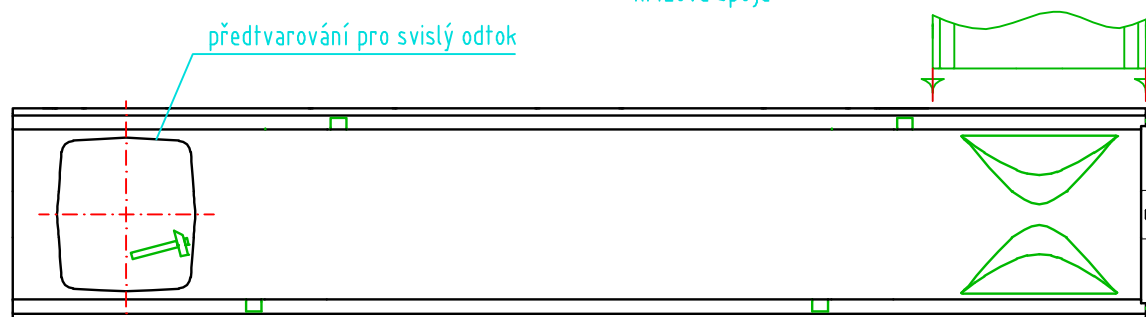

předvarování pro svislý odtok

ACO DRAIN X 150 C - žlab H=210mm