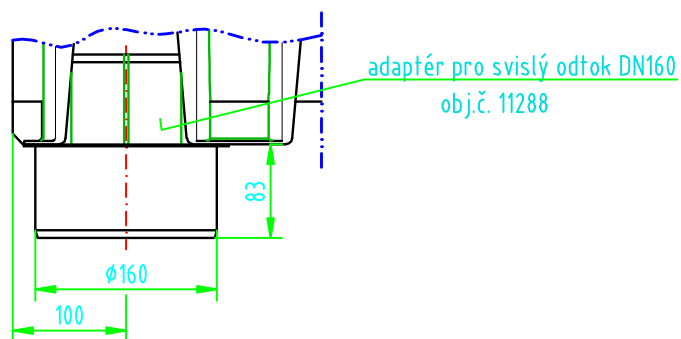

předvarování pro svislý odtok

ACO DRAIN X 150 C - žlab H=210mm